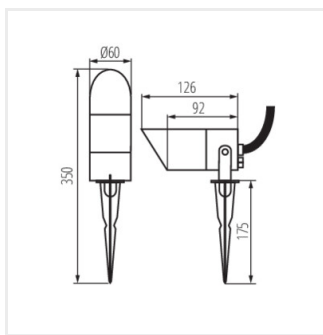

36432 GRIBLO 7 GR

Záhradné svietidlo s vymeniteľným zdrojom svetla

IP
65

[V] 220-240 AC	[Hz] 50			IP 65		 -20+35
	 180		 1	 0,5m	CE	EAC
UK CA						

GRIBLO 7 GR **36432** max 7 PAR16 LED GU10 antracit

Novou edíciou Kanlux GRIBLO je model 7 GR, na použitie ako podsvietenie pre malé stromčeky, kríky, skalky alebo drobnú architektúru v záhrade. Kanlux GRIBLO 7 GR je ako jedno z mála svietidiel na trhu vybavené napájacím káblom so zástrčkou, ktorý je nielen pohodlný pre užívateľov, ale taktiež zodpovedá najnovšiemu štandardu pre prenosné záhradné svietidlá. Upevnenie svietidla k zemi je veľmi jednoduché pomocou "hrotu", ktorý zapichnete do zeme. Vymeniteľný svetelný zdroj a krytie IP65 sú jeho ďalšou prednosťou.

- Materiál korpusu: hliníková zliatina
- Materiál difúzora: sklo

36432 GRIBLO 7 GR

Záhradné svietidlo s vymeniteľným zdrojom svetla

GRIBLO 7 GR