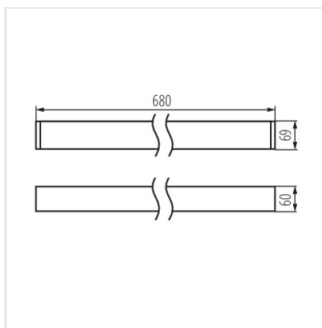

AL-MM-WW-MAT-W-NT-SE

AL-MM-WW-MPR-B-NT-SE

AL-MM-WW-MPR-W-NT-SE

AL-SH-NW-MAT-B-NT-SE

AL-SH-WW-MAT-B-NT-SE

AL-NT SE

Lineárne LED svietidlo

Príslušenstvo

32540	ALIN CORD 1F-W	Napájací kábel pre lineárne svietidla ALIN, 1-fázový, biely, 150cm
		
32541	ALIN CORD 1F-B	Napájací kábel pre lineárne svietidla ALIN, 1-fázový, čierny, 150cm
		
32542	ALIN CORD 1F-SR	Napájací kábel pre lineárne svietidla ALIN, 1-fázový, strieborný, 150cm
		
07871	ROPE-NT 150 SINGLE	ROPE-NT 150 SINGLE oceľové lanko (jedno) na zavesenie svietidla, 2 ks v balení
		
29557	ALIN NT GRIP	Nástenný držiak pre svietidlo ALIN, 2 ks v balení
