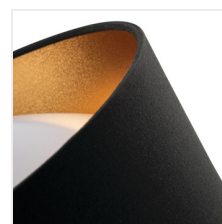

RIFA LED

Stropné LED svietidlo

[V] 220-240 AC	[Hz] 50	[°] 120	[h] ≥20000	[h] 25000	ellipse ≤6x Mackdam	Ra 80
Hg	SMD			IP 20		°C 5÷25
		[mm²] 1,5	0,5m	CE	EAC	UK CA

RIFA LED 17,5W NW W/W

	[W]	[lm]	Tc [K]	
RIFA LED 17,5W NW W/W	36460	17,5	LED	1500 4000 biela
RIFA LED 17,5W WW W/W	36461	17,5	LED	1450 3000 biela
RIFA LED 17,5W NW B/W	36462	17,5	LED	1500 4000 čierna/biela
RIFA LED 17,5W WW B/W	36463	17,5	LED	1450 3000 čierna/biela
RIFA LED 17,5W NW B/G	36464	17,5	LED	1500 4000 čierna/zlatá
RIFA LED 17,5W WW B/G	36465	17,5	LED	1450 3000 čierna/zlatá
RIFA LED 17,5W NW GR/G	36466	17,5	LED	1500 4000 sivá/zlatá
RIFA LED 17,5W WW GR/G	36467	17,5	LED	1450 3000 sivá/zlatá
RIFA LED 17,5W NW N1	36468	17,5	LED	1500 4000 biela
RIFA LED 17,5W WW N1	36469	17,5	LED	1450 3000 biela
RIFA LED 17,5W NW N2	36508	17,5	LED	1500 4000 hnedá
RIFA LED 17,5W WW N2	36509	17,5	LED	1450 3000 hnedá

Kanlux RIFA LED je unikátny plafón. Od tradičných svietidiel tohto typu sa odlišuje materiálom tienidla, vďaka ktorému je nie len praktický, ale predovšetkým dekoratívny. Pripravili sme 4 farebné kombinácie, aby ladili s Vaším interiérom a na výber máte z dvoch farieb svetla - neutrálna alebo teplá. Kanlux RIFA LED je ideálnym riešením do nízkych interiérov, kde potrebujeme silné svetlo, ale nechceme sa vzdať jeho dekoratívnosti.

- Materiál korpusu: kov
- Materiál difúzora: plast

Vytvorený dokument: 22.04.2024, 23:10

Zmena technických parametrov vyhradená. Údaje, ktoré sú uvedené v tomto materiáli, nie sú právne záväzné.

RIFA LED