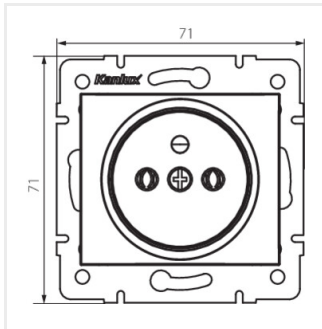

DOMO 01-1251-130 pe

DOMO 01-1251-150 sz

DOMO 01-1251-142 cm

DOMO 01-1251

Samostatná francúzska zásuvka

DOMO 01-1251-102 bi

DOMO 01-1251-103 kr

DOMO 01-1251-143 sr

DOMO 01-1251-141 gr

DOMO 01-1251-130 pe

DOMO 01-1251-150 sz

DOMO 01-1251-142 cm