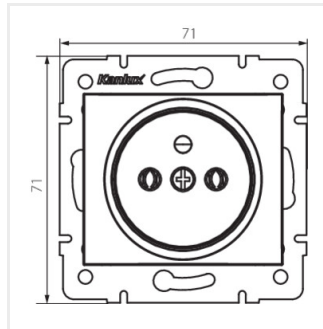

DOMO 01-1251-130 pe

DOMO 01-1251-150 sz

DOMO 01-1251-142 cm

DOMO 01-1251

Samostatná francúzska zásuvka

DOMO 01-1251-102 bi

DOMO 01-1251-103 kr

DOMO 01-1251-143 sr

DOMO 01-1251-141 gr

DOMO 01-1251-130 pe

DOMO 01-1251-150 sz

DOMO 01-1251-142 cm