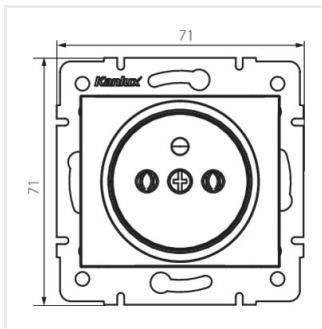

DOMO 01-1251-130 pe

DOMO 01-1251-150 sz

DOMO 01-1251-142 cm

DOMO 01-1251

Samostatná francúzska zásuvka

DOMO 01-1251-102 bi

DOMO 01-1251-103 kr

DOMO 01-1251-143 sr

DOMO 01-1251-141 gr

DOMO 01-1251-130 pe

DOMO 01-1251-150 sz

DOMO 01-1251-142 cm