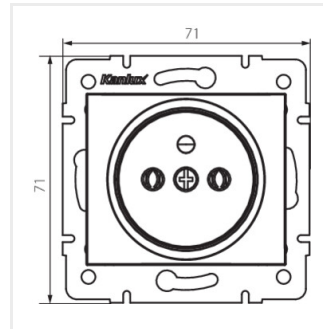

DOMO 01-1251-130 pe

DOMO 01-1251-150 sz

DOMO 01-1251-142 cm

DOMO 01-1251

Samostatná francúzska zásuvka

DOMO 01-1251-102 bi

DOMO 01-1251-103 kr

DOMO 01-1251-143 sr

DOMO 01-1251-141 gr

DOMO 01-1251-130 pe

DOMO 01-1251-150 sz

DOMO 01-1251-142 cm