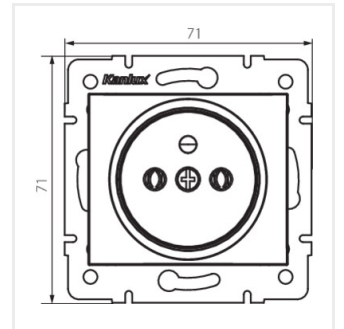

DOMO 01-1251-130 pe

DOMO 01-1251-150 sz

DOMO 01-1251-142 cm

DOMO 01-1251

Samostatná francúzska zásuvka

DOMO 01-1251-102 bi

DOMO 01-1251-103 kr

DOMO 01-1251-143 sr

DOMO 01-1251-141 gr

DOMO 01-1251-130 pe

DOMO 01-1251-150 sz

DOMO 01-1251-142 cm