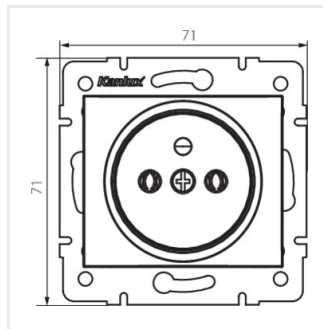

DOMO 01-1251-130 pe

DOMO 01-1251-150 sz

DOMO 01-1251-142 cm

DOMO 01-1251

Samostatná francúzska zásuvka

DOMO 01-1251-102 bi

DOMO 01-1251-103 kr

DOMO 01-1251-143 sr

DOMO 01-1251-141 gr

DOMO 01-1251-130 pe

DOMO 01-1251-150 sz

DOMO 01-1251-142 cm