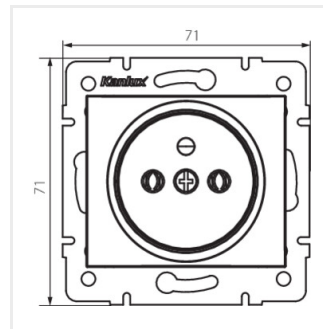

DOMO 01-1251-130 pe

DOMO 01-1251-150 sz

DOMO 01-1251-142 cm

DOMO 01-1251

Samostatná francúzska zásuvka

DOMO 01-1251-102 bi

DOMO 01-1251-103 kr

DOMO 01-1251-143 sr

DOMO 01-1251-141 gr

DOMO 01-1251-130 pe

DOMO 01-1251-150 sz

DOMO 01-1251-142 cm