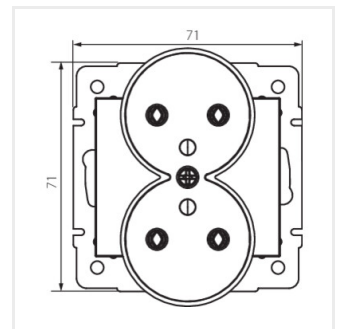

DOMO 01-1253-150 sz

DOMO 01-1253-142 cm

DOMO 01-1253-103 kr

DOMO 01-1253-143 sr

DOMO 01-1253-141 gr

DOMO 01-1253-130 pe

DOMO 01-1253

Dvojitá francúzska zásuvka s uzemnením

DOMO 01-1253-150 sz

DOMO 01-1253-142 cm