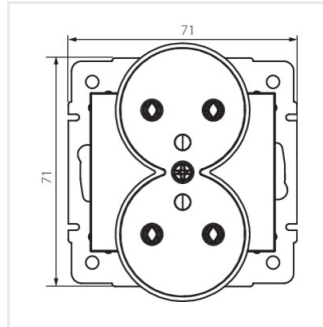

DOMO 01-1253-150 sz

DOMO 01-1253-142 cm

DOMO 01-1253-103 kr

DOMO 01-1253-143 sr

DOMO 01-1253-141 gr

DOMO 01-1253-130 pe

DOMO 01-1253

Dvojitá francúzska zásuvka s uzemnením

DOMO 01-1253-150 sz

DOMO 01-1253-142 cm