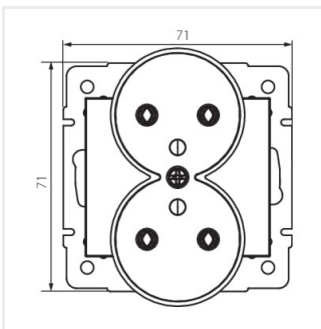

DOMO 01-1253-150 sz

DOMO 01-1253-142 cm

DOMO 01-1253-103 kr

DOMO 01-1253-143 sr

DOMO 01-1253-141 gr

DOMO 01-1253-130 pe

DOMO 01-1253

Dvojitá francúzska zásuvka s uzemnením

DOMO 01-1253-150 sz

DOMO 01-1253-142 cm