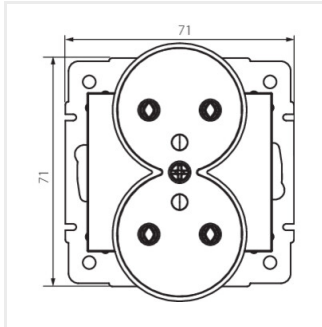

DOMO 01-1253-150 sz

DOMO 01-1253-142 cm

DOMO 01-1253-103 kr

DOMO 01-1253-143 sr

DOMO 01-1253-141 gr

DOMO 01-1253-130 pe

DOMO 01-1253

Dvojitá francúzska zásuvka s uzemnením

DOMO 01-1253-150 sz

DOMO 01-1253-142 cm