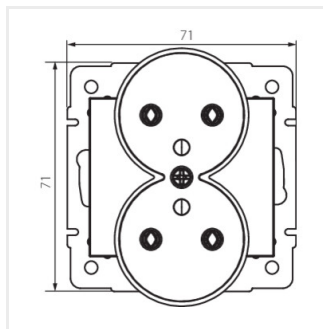

DOMO 01-1253-150 sz

DOMO 01-1253-142 cm

DOMO 01-1253-103 kr

DOMO 01-1253-143 sr

DOMO 01-1253-141 gr

DOMO 01-1253-130 pe

DOMO 01-1253

Dvojitá francúzska zásuvka s uzemnením

DOMO 01-1253-150 sz

DOMO 01-1253-142 cm