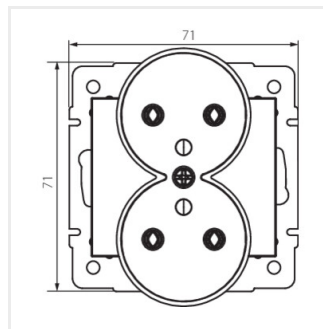

DOMO 01-1253-150 sz

DOMO 01-1253-142 cm

DOMO 01-1253-103 kr

DOMO 01-1253-143 sr

DOMO 01-1253-141 gr

DOMO 01-1253-130 pe

DOMO 01-1253

Dvojitá francúzska zásuvka s uzemnením

DOMO 01-1253-150 sz

DOMO 01-1253-142 cm