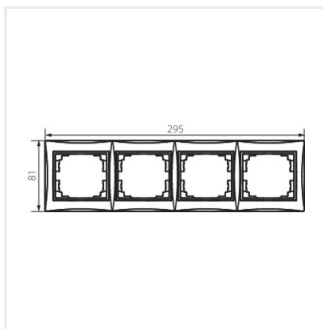

DOMO 01-1490-002 bi