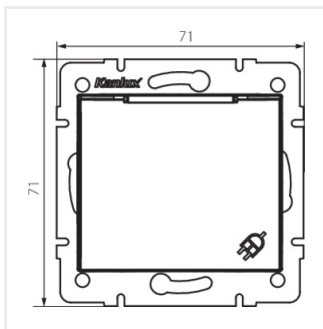

DOMO 01-1560-130 pe

DOMO 01-1560-150 sz

DOMO 01-1560-142 cm

DOMO 01-1560-102 bi

DOMO 01-1560-103 kr

DOMO 01-1560-143 sr

DOMO 01-1560-141 gr

DOMO 01-1560

Francúzska zásuvka IP-44

DOMO 01-1560-130 pe

DOMO 01-1560-150 sz

DOMO 01-1560-142 cm