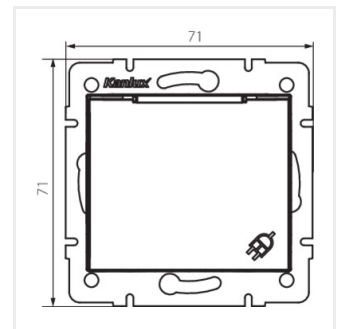

DOMO 01-1560-130 pe

DOMO 01-1560-150 sz

DOMO 01-1560-142 cm

DOMO 01-1560-102 bi

DOMO 01-1560-103 kr

DOMO 01-1560-143 sr

DOMO 01-1560-141 gr

DOMO 01-1560

Francúzska zásuvka IP-44

DOMO 01-1560-130 pe

DOMO 01-1560-150 sz

DOMO 01-1560-142 cm