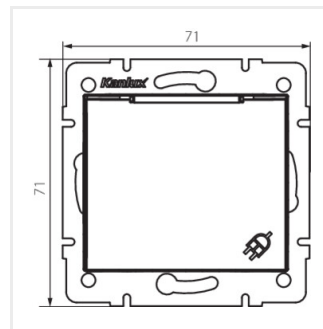

DOMO 01-1560-130 pe

DOMO 01-1560-150 sz

DOMO 01-1560-142 cm

DOMO 01-1560-102 bi

DOMO 01-1560-103 kr

DOMO 01-1560-143 sr

DOMO 01-1560-141 gr

DOMO 01-1560

Francúzska zásuvka IP-44

DOMO 01-1560-130 pe

DOMO 01-1560-150 sz

DOMO 01-1560-142 cm