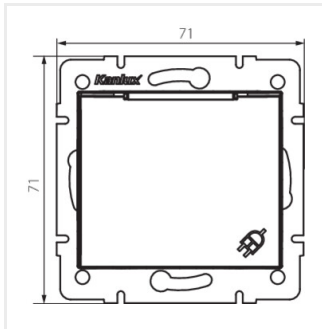

DOMO 01-1560-130 pe

DOMO 01-1560-150 sz

DOMO 01-1560-142 cm

DOMO 01-1560-102 bi

DOMO 01-1560-103 kr

DOMO 01-1560-143 sr

DOMO 01-1560-141 gr

DOMO 01-1560

Francúzska zásuvka IP-44

DOMO 01-1560-130 pe

DOMO 01-1560-150 sz

DOMO 01-1560-142 cm