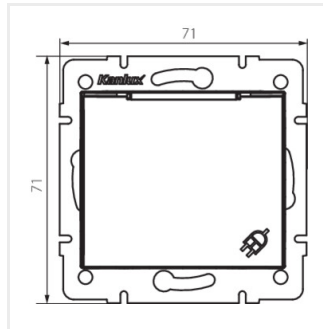

DOMO 01-1560-130 pe

DOMO 01-1560-150 sz

DOMO 01-1560-142 cm

DOMO 01-1560-102 bi

DOMO 01-1560-103 kr

DOMO 01-1560-143 sr

DOMO 01-1560-141 gr

DOMO 01-1560

Francúzska zásuvka IP-44

DOMO 01-1560-130 pe

DOMO 01-1560-150 sz

DOMO 01-1560-142 cm