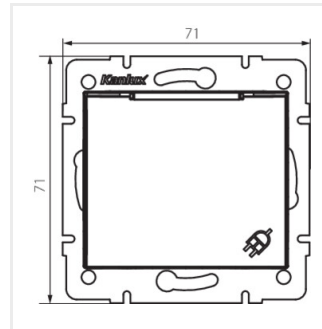

DOMO 01-1560-130 pe

DOMO 01-1560-150 sz

DOMO 01-1560-142 cm

DOMO 01-1560-102 bi

DOMO 01-1560-103 kr

DOMO 01-1560-143 sr

DOMO 01-1560-141 gr

DOMO 01-1560

Francúzska zásuvka IP-44

DOMO 01-1560-130 pe

DOMO 01-1560-150 sz

DOMO 01-1560-142 cm