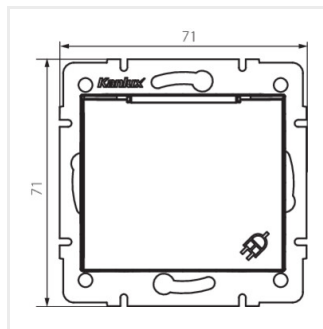

DOMO 01-1560-130 pe

DOMO 01-1560-150 sz

DOMO 01-1560-142 cm

DOMO 01-1560-102 bi

DOMO 01-1560-103 kr

DOMO 01-1560-143 sr

DOMO 01-1560-141 gr

DOMO 01-1560

Francúzska zásuvka IP-44

DOMO 01-1560-130 pe

DOMO 01-1560-150 sz

DOMO 01-1560-142 cm