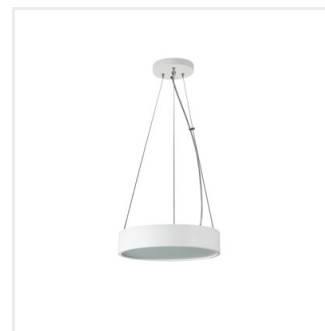

JASMIN C

Závesná lampa

| | | | | | | |
|-------------------|------------|--|----------|-----|----------|--|
| [V] 220-240 AC | [Hz] 50 | | IP 20 | | 5÷25 | |
| 0,5m | 1 | | CE | EAC | UK CA | |

JASMIN C 270-G/O

Kanlux JASMIN C je rodina drevených okrúhlych závesných svietidiel s vymeniteľným svetelným zdrojom. Dostupné sú rôzne veľkosti a farby týchto závesných svietidiel a do každého z nich môžete použiť 1 až 3 svetelné zdroje s päticou E27. Závesné svietidlá Kanlux JASMIN C môžete doplniť nástennými svietidlami a stropnými svietidlami z rovnakého radu, aby ste zachovali estetiku miestnosti, alebo dokonca celého domu či zariadenia, ktoré týmto osvetlením vybavíte.

- svietidlo zavesené na oceľových lankách
- Materiál korpusu: drevo
- Materiál difúzora: sklo

JASMIN C

Závesná lampa

JASMIN C 270-G/O

JASMIN C 370-G/O

JASMIN C 470-G/O

JASMIN C 270-W/M

JASMIN C 370-W/M

JASMIN C 470-W/M

JASMIN C 270-B

JASMIN C 370-B

JASMIN C

Závesná lampa

JASMIN C 470-B

JASMIN C 270

JASMIN C 470