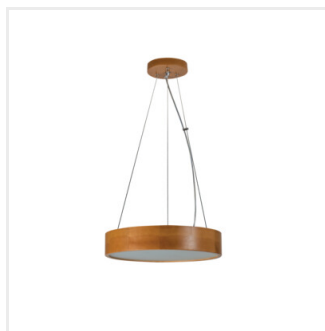

JASMIN C

Závesná lampa

| | | | | | | |
|-------------------|------------|--|----------|-----|----------|--|
| [V] 220-240 AC | [Hz] 50 | | IP 20 | | 5÷25 | |
| 0,5m | 1 | | CE | EAC | UK CA | |

JASMIN C 270-G/O

| | | | | |
|------------------|--------------|------------|-----|-------------|
| JASMIN C 270-G/O | 36499 | max 20 | E27 | zlatý dub |
| JASMIN C 370-G/O | 36500 | 2 x max 20 | E27 | zlatý dub |
| JASMIN C 470-G/O | 36501 | 3 x max 20 | E27 | zlatý dub |
| JASMIN C 270-W/M | 36502 | max 20 | E27 | biela matná |
| JASMIN C 370-W/M | 36503 | 2 x max 20 | E27 | biela matná |
| JASMIN C 470-W/M | 36504 | 3 x max 20 | E27 | biela matná |
| JASMIN C 270-B | 36505 | max 20 | E27 | čierna |
| JASMIN C 370-B | 36506 | 2 x max 20 | E27 | čierna |
| JASMIN C 470-B | 36507 | 3 x max 20 | E27 | čierna |

Kanlux JASMIN C je rodina drevených okrúhlych závesných svietidiel s vymeniteľným svetelným zdrojom. Dostupné sú rôzne veľkosti a farby týchto závesných svietidiel a do každého z nich môžete použiť 1 až 3 svetelné zdroje s päticou E27. Závesné svietidlá Kanlux JASMIN C môžete doplniť nástennými svietidlami a stropnými svietidlami z rovnakého radu, aby ste zachovali estetiku miestnosti, alebo dokonca celého domu či zariadenia, ktoré týmto osvetlením vybavíte.

- svietidlo zavesené na oceľových lankách
- Materiál korpusu: drevo
- Materiál difúzora: sklo

JASMIN C

Závesná lampa

JASMIN C 270-G/O

JASMIN C 370-G/O

JASMIN C 470-G/O

JASMIN C 270-W/M

JASMIN C 370-W/M