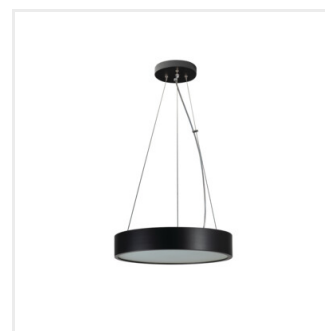

JASMIN C

Závesná lampa

| | | | | | | |
|-------------------|------------|--|----------|-----|----------|--|
| [V] 220-240 AC | [Hz] 50 | | IP 20 | | 5÷25 | |
| 0,5m | 1 | | CE | EAC | UK CA | |

JASMIN C 270-G/O

Kanlux JASMIN C je rodina drevených okrúhlych závesných svietidiel s vymeniteľným svetelným zdrojom. Dostupné sú rôzne veľkosti a farby týchto závesných svietidiel a do každého z nich môžete použiť 1 až 3 svetelné zdroje s päticou E27. Závesné svietidlá Kanlux JASMIN C môžete doplniť nástennými svietidlami a stropnými svietidlami z rovnakého radu, aby ste zachovali estetiku miestnosti, alebo dokonca celého domu či zariadenia, ktoré týmto osvetlením vybavíte.

- svietidlo zavesené na oceľových lankách
- Materiál korpusu: drevo
- Materiál difúzora: sklo

JASMIN C

Závesná lampa

JASMIN C 270-G/O

JASMIN C 370-G/O

JASMIN C 470-G/O

JASMIN C 270-W/M

JASMIN C 370-W/M

JASMIN C 470-W/M

JASMIN C 270-B

JASMIN C 370-B

JASMIN C

Závesná lampa

JASMIN C 470-B

JASMIN C 270

JASMIN C 470