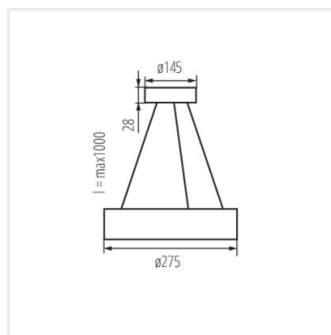

JASMIN C 270