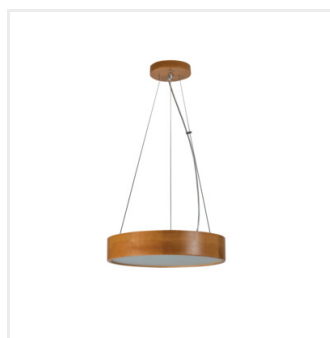

## Kanlux JASMIN C

Kanlux JASMIN C je rodina drevených okrúhlych závesných svietidiel s vymeniteľným svetelným zdrojom. Dostupné sú rôzne veľkosti a farby týchto závesných svietidiel a do každého z nich môžete použiť 1 až 3 svetelné zdroje s päticou E27. Závesné svietidlá Kanlux JASMIN C môžete doplniť nástennými svietidlami a stropnými svietidlami z rovnakého radu, aby ste zachovali estetiku miestnosti, alebo dokonca celého domu či zariadenia, ktoré týmto osvetlením vybavíte.

- svietidlo zavesené na ocelových lankách

 220-240 AC	 50		 IP 20		 5÷25	
 0,5m	 1					

JASMIN C 270-G/O

JASMIN C 270-G/O	36499	max 20	E27	zlatý dub
JASMIN C 370-G/O	36500	2 x max 20	E27	zlatý dub
JASMIN C 470-G/O	36501	3 x max 20	E27	zlatý dub
JASMIN C 270-W/M	36502	max 20	E27	biela matná
JASMIN C 370-W/M	36503	2 x max 20	E27	biela matná
JASMIN C 470-W/M	36504	3 x max 20	E27	biela matná
JASMIN C 370-B	36506	2 x max 20	E27	čierna
JASMIN C 470-B	36507	3 x max 20	E27	čierna

JASMIN C 270-G/O

JASMIN C 370-G/O

JASMIN C 470-G/O

JASMIN C 270-W/M

JASMIN C 370-W/M

JASMIN C 470-W/M

JASMIN C 370-B

JASMIN C 470-B