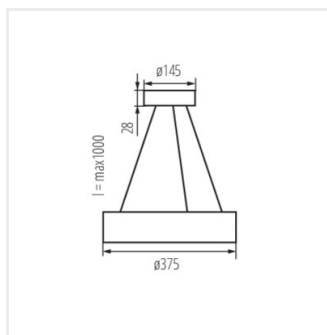

JASMIN C 370

Vytvorený dokument: 29.09.2025, 20:10

Zmena technických parametrov vyhradená. Údaje, ktoré sú uvedené v tomto materiáli, nie sú právne záväzné.

Fotometria: výsledky získané pri testovaní konkrétneho exemplára.

Kanlux S.A. ul. Objazdowa 1-3, 41-922 Radzionków, Poland kanlux@kanlux.com