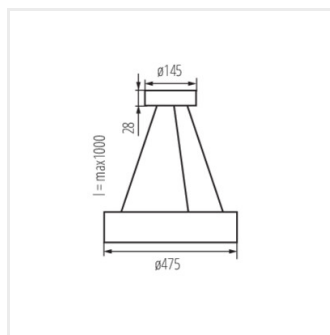

JASMIN C 470