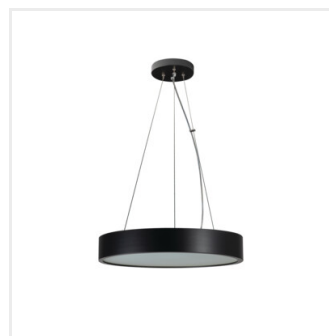

## Kanlux JASMIN C

Kanlux JASMIN C je rodina drevených okrúhlych závesných svietidiel s vymeniteľným svetelným zdrojom. Dostupné sú rôzne veľkosti a farby týchto závesných svietidiel a do každého z nich môžete použiť 1 až 3 svetelné zdroje s päticou E27. Závesné svietidlá Kanlux JASMIN C môžete doplniť nástennými svietidlami a stropnými svietidlami z rovnakého radu, aby ste zachovali estetiku miestnosti, alebo dokonca celého domu či zariadenia, ktoré týmto osvetlením vybavíte.

- svietidlo zavesené na ocelových lankách

 220-240 AC	 50		 IP 20		 5÷25	
 0,5m	 1					

JASMIN C 270-G/O

JASMIN C 270-G/O	36499	max 20	E27	zlatý dub
JASMIN C 370-G/O	36500	2 x max 20	E27	zlatý dub
JASMIN C 470-G/O	36501	3 x max 20	E27	zlatý dub
JASMIN C 270-W/M	36502	max 20	E27	biela matná
JASMIN C 370-W/M	36503	2 x max 20	E27	biela matná
JASMIN C 470-W/M	36504	3 x max 20	E27	biela matná
JASMIN C 370-B	36506	2 x max 20	E27	čierna
JASMIN C 470-B	36507	3 x max 20	E27	čierna

JASMIN C 270-G/O

JASMIN C 370-G/O

JASMIN C 470-G/O

JASMIN C 270-W/M

JASMIN C 370-W/M

JASMIN C 470-W/M

JASMIN C 370-B

JASMIN C 470-B