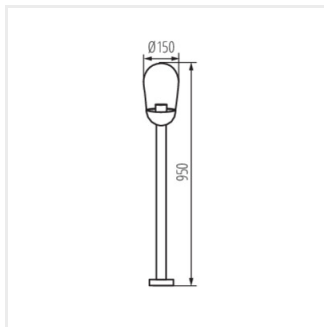

LIEGO

Záhradné svietidlo s vymeniteľným zdrojom svetla

LIEGO 97 B