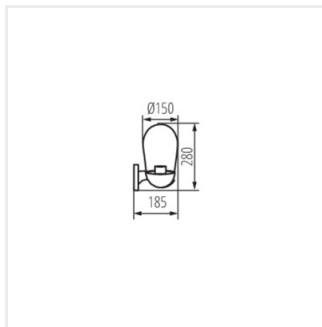

## LIEGO

Záhradné svietidlo s vymeniteľným zdrojom svetla

LIEGO 97 B

LIEGO 89 PEND B

LIEGO EL 28 UP B

LIEGO EL 28 UP SE B

LIEGO 37 B