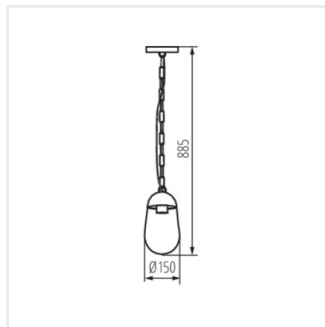

LIEGO 89 PEND B