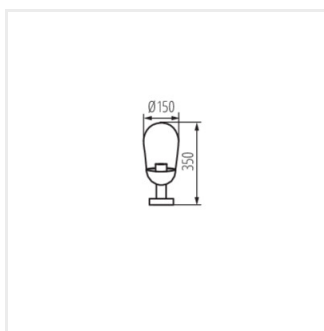

## LIEGO

Záhradné svietidlo s vymeniteľným zdrojom svetla

LIEGO 97 B

LIEGO 89 PEND B

LIEGO EL 28 UP B

LIEGO EL 28 UP SE B

LIEGO 37 B