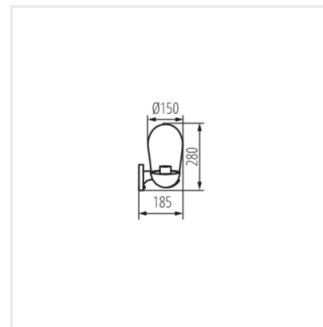

## LIEGO

Záhradné svietidlo s vymeniteľným zdrojom svetla

LIEGO 97 B

LIEGO 89 PEND B

LIEGO EL 28 UP B

LIEGO EL 28 UP SE B

LIEGO 37 B