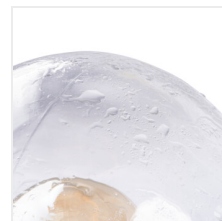

## LIEGO

Záhradné svietidlo s vymeniteľným zdrojom svetla

LIEGO 97 B

LIEGO 97 B	<b>36530</b>	max 15	LED	E27	k zabudovaniu na zem	čierna
LIEGO 89 PEND B	<b>36531</b>	max 15	LED	E27	k usadeniu na strop	čierna
LIEGO EL 28 UP B	<b>36532</b>	max 15	LED	E27	k usadeniu na stenu	čierna
LIEGO EL 28 UP SE B	<b>36533</b>	max 15	LED	E27	k usadeniu na stenu	čierna PIR
LIEGO 37 B	<b>36534</b>	max 15	LED	E27	k zabudovaniu na zem	čierna

Záhradné svietidlá Kanlux LIEGO sú pútavé sklenené tienidlá oválneho tvaru, vďaka nim môžeme použiť dekoratívne filamentové LED žiarovky, ktoré budú doplnkovou dekoráciou osvetľujúcou záhradu. Využijeme ich nielen pri osvetlení záhrady, ale taktiež v altánkoch, na terasách, svietidlami úspešne osvetlíme aj balkón. V celej rodine (závesné svietidlá, stĺpiky, nástenné svietidlá) môžeme použiť vymeniteľné LED svetelné zdroje s päticou E27.

- Materiál korpusu: hliníková zliatina
- Materiál difúzora: sklo