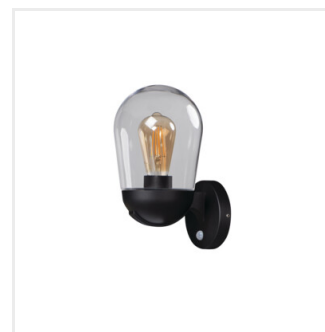

## LIEGO

Záhradné svietidlo s vymeniteľným zdrojom svetla

LIEGO 97 B

LIEGO 97 B	<b>36530</b>	max 15	LED	E27	k zabudovaniu na zem	čierna
LIEGO 89 PEND B	<b>36531</b>	max 15	LED	E27	k usadeniu na strop	čierna
LIEGO EL 28 UP B	<b>36532</b>	max 15	LED	E27	k usadeniu na stenu	čierna
LIEGO EL 28 UP SE B	<b>36533</b>	max 15	LED	E27	k usadeniu na stenu	čierna PIR
LIEGO 37 B	<b>36534</b>	max 15	LED	E27	k zabudovaniu na zem	čierna

Záhradné svietidlá Kanlux LIEGO sú pútavé sklenené tienidlá oválneho tvaru, vďaka nim môžeme použiť dekoratívne filamentové LED žiarovky, ktoré budú doplnkovou dekoráciou osvetľujúcou záhradu. Využijeme ich nielen pri osvetlení záhrady, ale taktiež v altánkoch, na terasách, svietidlami úspešne osvetlíme aj balkón. V celej rodine (závesné svietidlá, stĺpiky, nástenné svietidlá) môžeme použiť vymeniteľné LED svetelné zdroje s päticou E27.

- Materiál korpusu: hliníková zliatina
- Materiál difúzora: sklo

## LIEGO

Záhradné svietidlo s vymeniteľným zdrojom svetla

LIEGO 97 B

LIEGO 89 PEND B

LIEGO EL 28 UP B

LIEGO EL 28 UP SE B

LIEGO 37 B