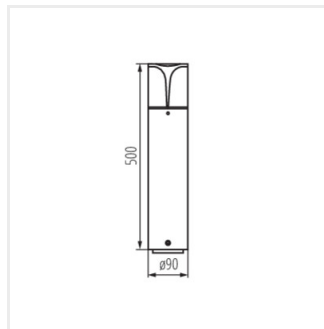

## PRESO

Záhradné svietidlo s vymeniteľným zdrojom svetla

PRESO 80 GR

PRESO 50 GR

PRESO 30 GR

PRESO EL 18 GR

PRESO 80 GR

PRESO 50 GR