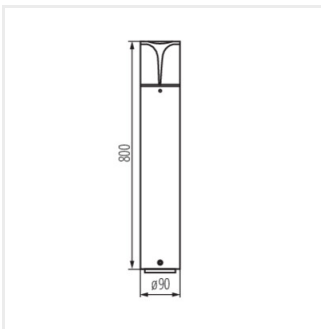

Kanlux PRESO je rodina 4 záhradných svietidiel, medzi ktorými nájdeme tri stĺpiky z výškou od 30 do 80 cm a ich dokonalým doplnkom je nástenné svietidlo. Vďaka špeciálnemu dizajnu, svietidlá svietia do strany, nie nahor, čo nám umožňuje správne nasvietiť požadované miesta. Profilované prevedenie tienidla zabraňuje zachytávaniu vody na povrchu svietidla. Celý rad záhradných svietidiel Kanlux PRESO je prispôsobený vymeniteľným svetelným zdrojom s päticou E27, preto si vhodnú intenzitu a farbu svetla môžeme zvoliť sami.

## PRESO

Záhradné svietidlo s vymeniteľným zdrojom svetla

PRESO 80 GR

PRESO 50 GR

PRESO 30 GR

PRESO EL 18 GR

PRESO 80 GR

PRESO 50 GR