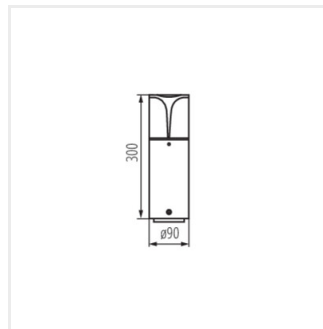

## PRESO

Záhradné svietidlo s vymeniteľným zdrojom svetla

PRESO 80 GR

PRESO 50 GR

PRESO 30 GR

PRESO EL 18 GR

PRESO 80 GR

PRESO 50 GR