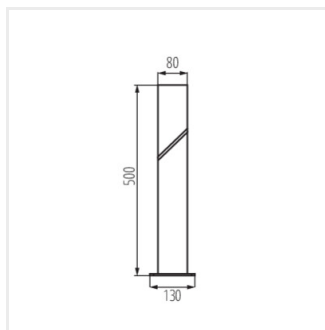

LAVEN

Záhradné svietidlo s vymeniteľným zdrojom svetla

LAVEN 50 GR