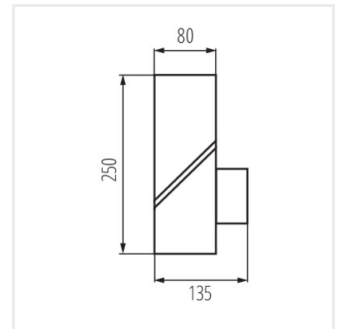

LAVEN EL 25 GR