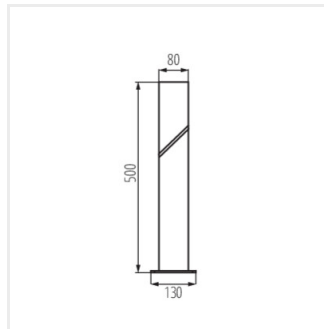

LAVEN

Záhradné svietidlo s vymeniteľným zdrojom svetla

LAVEN 50 GR