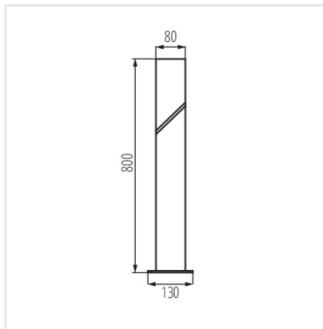

LAVEN

Záhradné svietidlo s vymeniteľným zdrojom svetla

LAVEN 80 GR