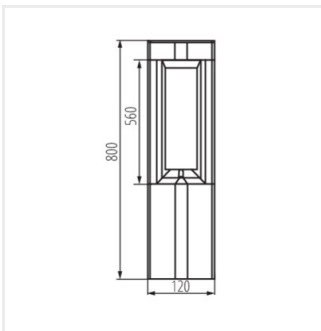

PEVO

Záhradné svietidlo s vymeniteľným zdrojom svetla

PEVO 80 GR