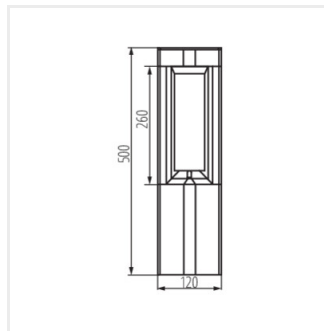

PEVO

Záhradné svietidlo s vymeniteľným zdrojom svetla

PEVO 50 GR