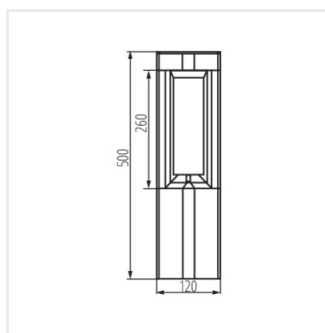

PEVO

Záhradné svietidlo s vymeniteľným zdrojom svetla

PEVO 50 GR