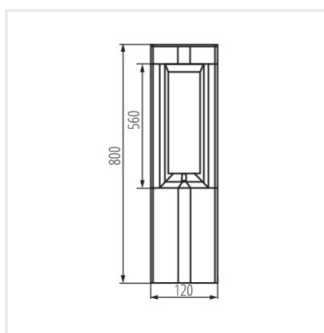

PEVO

Záhradné svietidlo s vymeniteľným zdrojom svetla

PEVO 80 GR