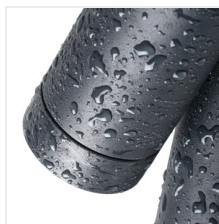

USTI SP

Záhradné svietidlo s vymeniteľným zdrojom svetla

IP
54

DESIGN
unique

[V] 220-240 AC	[Hz] 50			IP 54		
				0,5m	CE	EAC
UK CA						

USTI SP 2X7 GR

USTI SP 2X7 GR	36560	2 x max 7	PAR16 LED	GU10	antracit
USTI SP 1X7 GR	36561	max 7	PAR16 LED	GU10	antracit

Kanlux USTI sú svietidlá ideálne na smerové osvetlenie zelene, skaliek, fasád alebo zaujímavých architektonických prvkov, ktoré chceme zdôrazniť. Konštrukcia s pohyblivou hlavou umožňuje ľubovoľne nastaviť a nasmerovať svetlo zvoleným smerom. Môžeme zvoliť svietidlo s jedným alebo dvomi svetelnými bodmi (osvetľovacie prvky možno nastaviť nezávisle na sebe). Záhradné svietidlá Kanlux USTI sú prispôbené svetelným zdrojom s päticou GU10.

- Materiál korpusu: hliníková zliatina
- Materiál difúzora: sklo

USTI SP

Záhradné svietidlo s vymeniteľným zdrojom svetla

USTI SP 2X7 GR

USTI SP 1X7 GR

USTI SP 2X7 GR

USTI SP 1X7 GR