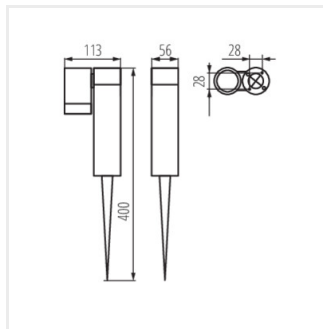

Kanlux USTI sú svietidlá ideálne na smerové osvetlenie zelene, skaliek, fasád alebo zaujímavých architektonických prvkov, ktoré chceme zdôrazniť. Konštrukcia s pohyblivou hlavou umožňuje ľubovoľne nastaviť a nasmerovať svetlo zvoleným smerom. Môžeme zvoliť svietidlo s jedným alebo dvomi svetelnými bodmi (osvetľovacie prvky možno nastaviť nezávisle na sebe). Záhradné svietidlá Kanlux USTI sú prispôbené svetelným zdrojom s päticou GU10.

- Materiál korpusu: hliníková zliatina
- Materiál difúzora: sklo

USTI SP

Záhradné svietidlo s vymeniteľným zdrojom svetla

USTI SP 2X7 GR

USTI SP 1X7 GR

USTI SP 2X7 GR

USTI SP 1X7 GR