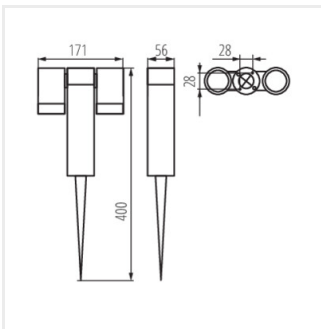

Kanlux USTI sú svietidlá ideálne na smerové osvetlenie zelene, skaliek, fasád alebo zaujímavých architektonických prvkov, ktoré chceme zdôrazniť. Konštrukcia s pohyblivou hlavou umožňuje ľubovoľne nastaviť a nasmerovať svetlo zvoleným smerom. Môžeme zvoliť svietidlo s jedným alebo dvomi svetelnými bodmi (osvetľovacie prvky možno nastaviť nezávisle na sebe). Záhradné svietidlá Kanlux USTI sú prispôbené svetelným zdrojom s päticou GU10.

- Materiál korpusu: hliníková zliatina
- Materiál difúzora: sklo

USTI SP

Záhradné svietidlo s vymeniteľným zdrojom svetla

USTI SP 2X7 GR

USTI SP 1X7 GR

USTI SP 2X7 GR

USTI SP 1X7 GR