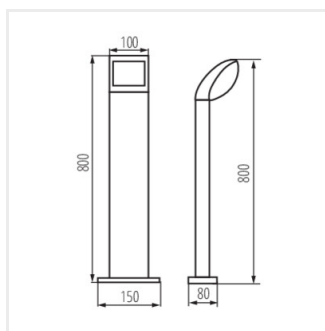

ABETE LED 80 GR