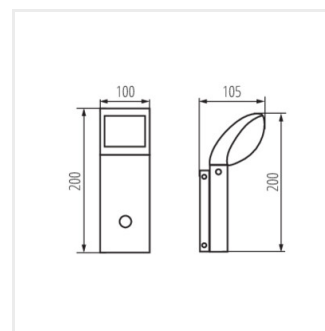

ABETE LED EL 20 SE-GR