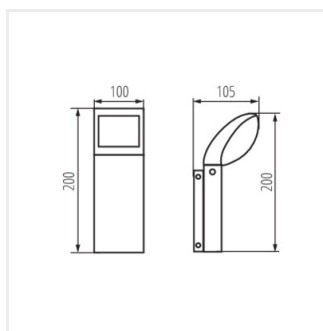

ABETE LED EL 20 GR