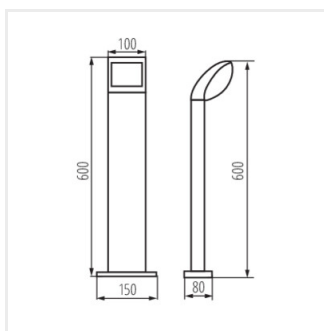

Kanlux ABETE sú vonkajšie svietidlá pre ľudí, ktorí oceňujú klasiku a jednoduchosť. Dva stĺpiky s výškou 60 a 80 cm a dve nástenné svietidlá (vrátane jedného s pohybovým senzorom - SE) v univerzálnom a funkčnom dizajne. Elegantný tenký dizajn a mliečny plastový difúzor, ktorý rozptyľuje svetlo, umožňuje široké a univerzálne použitie svietidiel Kanlux ABETE ako pre súkromné záhrady, tak aj pre komerčné projekty.

## ABETE LED

Záhradné svietidlo LED

ABETE LED 60 GR

ABETE LED 80 GR

ABETE LED EL 20 GR

ABETE LED EL 20 SE-GR

ABETE LED 60 GR

ABETE LED 80 GR