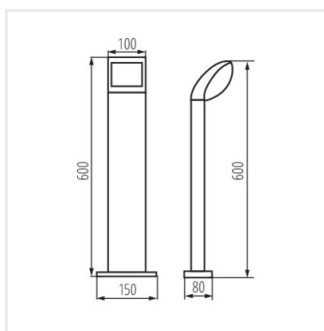

Kanlux ABETE sú vonkajšie svietidlá pre ľudí, ktorí oceňujú klasiku a jednoduchosť. Dva stĺpiky s výškou 60 a 80 cm a dve nástenné svietidlá (vrátane jedného s pohybovým senzorom - SE) v univerzálnom a funkčnom dizajne. Elegentný tenký dizajn a mliečny plastový difúzor, ktorý rozptyľuje svetlo, umožňuje široké a univerzálne použitie svietidiel Kanlux ABETE ako pre súkromné záhrady, tak aj pre komerčné projekty.

- Materiál korpusu: hliníková zliatina
- Materiál difúzora: plast

ABETE LED

Záhradné svietidlo LED

ABETE LED 60 GR

ABETE LED 80 GR

ABETE LED EL 20 GR

ABETE LED EL 20 SE-GR

ABETE LED 60 GR