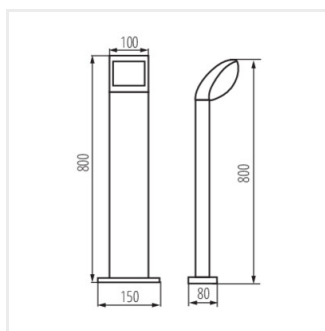

Kanlux ABETE sú vonkajšie svietidlá pre ľudí, ktorí oceňujú klasiku a jednoduchosť. Dva stĺpiky s výškou 60 a 80 cm a dve nástenné svietidlá (vrátane jedného s pohybovým senzorom - SE) v univerzálnom a funkčnom dizajne. Elegentný tenký dizajn a mliečny plastový difúzor, ktorý rozptyľuje svetlo, umožňuje široké a univerzálne použitie svietidiel Kanlux ABETE ako pre súkromné záhrady, tak aj pre komerčné projekty.

- Materiál korpusu: hliníková zliatina
- Materiál difúzora: plast

ABETE LED

Záhradné svietidlo LED

ABETE LED 60 GR

ABETE LED 80 GR

ABETE LED EL 20 GR

ABETE LED EL 20 SE-GR

ABETE LED 60 GR