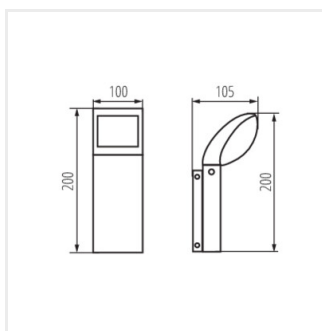

ABETE LED EL 20 GR