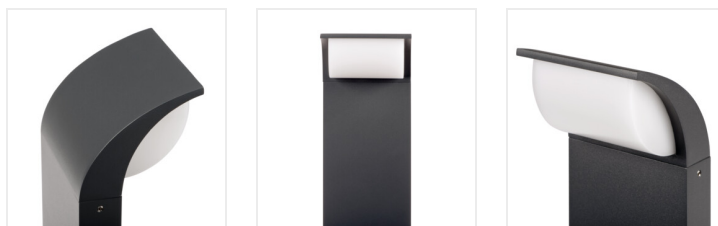

ABETE LED

Záhradné svietidlo LED

[V] 220-240 AC	[Hz] 50	≥15000	[h] 30000	ellipse ≤ 6x Mackdam	Ra 80	SMD
		IP 44		°C -20+35		0,2m
lm W 77	CE	EAC	UK CA			

ABETE LED 60 GR

	[W]	[lm]	Tc [K]			SENSOR
ABETE LED 60 GR	36570	7	540	4000	grafit	na zemi
ABETE LED 80 GR	36571	7	540	4000	grafit	na zemi
ABETE LED EL 20 GR	36572	7	540	4000	grafit	k usadeniu na stenu
ABETE LED EL 20 SE-GR	36573	7	540	4000	grafit	k usadeniu na stenu PIR

Kanlux ABETE sú vonkajšie svietidlá pre ľudí, ktorí oceňujú klasiku a jednoduchosť. Dva stĺpiky s výškou 60 a 80 cm a dve nástenné svietidlá (vrátane jedného s pohybovým senzorom - SE) v univerzálnom a funkčnom dizajne. Elegentný tenký dizajn a mliečny plastový difúzor, ktorý rozptyľuje svetlo, umožňuje široké a univerzálne použitie svietidiel Kanlux ABETE ako pre súkromné záhrady, tak aj pre komerčné projekty.

- Materiál korpusu: hliníková zliatina
- Materiál difúzora: plast

ABETE LED

Záhradné svietidlo LED

ABETE LED 60 GR

ABETE LED 80 GR

ABETE LED EL 20 GR

ABETE LED EL 20 SE-GR

ABETE LED 60 GR