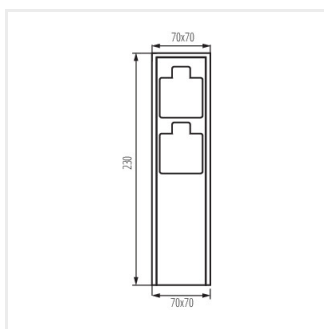

DASTO 2SOC FR B