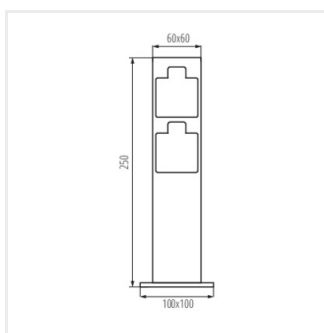

NASTO 2SOC FR B