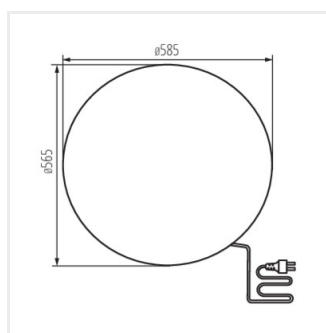

STONO N

Záhradné svietidlo s vymeniteľným zdrojom svetla

STONO 585 N