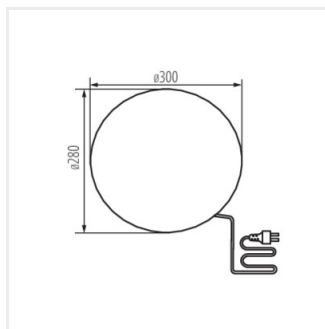

STONO N

Záhradné svietidlo s vymeniteľným zdrojom svetla

STONO 30