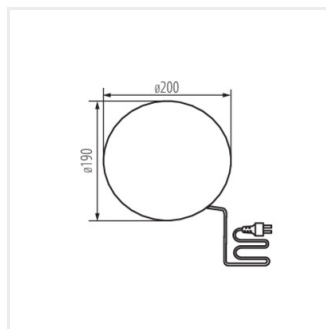

STONO N

Záhradné svietidlo s vymeniteľným zdrojom svetla

STONO 20 N