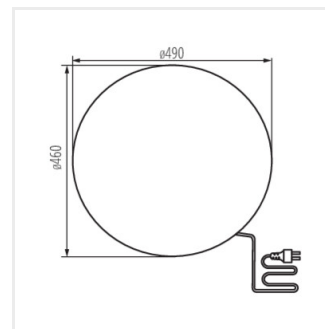

STONO N

Záhradné svietidlo s vymeniteľným zdrojom svetla

STONO 490 N