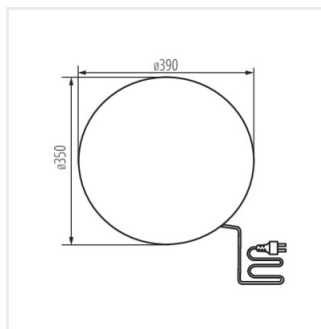

STONO N

Záhradné svietidlo s vymeniteľným zdrojom svetla

STONO 390 N