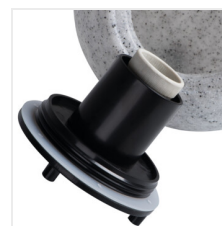

## STONO N

Záhradné svietidlo s vymeniteľným zdrojom svetla

[V] 220-240 AC	[Hz] 50	Icon: No open flame	Icon: Square	IP 65	Icon: House with lightning bolt	Icon: Temperature range -20+35
Icon: Downward arrow	Icon: Cable with plug	[m] 3	[mm] 1	Icon: Cable length 0,2m	CE	EAC
UK CA	Icon: Downward arrow in circle					

### STONO 20 N

Priemer [mm]

Model	Part Number	Max Height [mm]	Diameter [mm]	Light Source	Socket	Color
STONO 20 N	24654	max 15	200	GLS/CFL/LED	E27	žula
STONO 30	24651	max 25	300	GLS/CFL/LED	E27	žula
STONO 390 N	36591	max 20	390	GLS/CFL/LED	E27	žula
STONO 490 N	36592	max 20	490	GLS/CFL/LED	E27	žula
STONO 585 N	36593	max 20	585	GLS/CFL/LED	E27	žula
STONO 780 N	36594	max 20	780	GLS/CFL/LED	E27	žula

Svietidlá Kanlux STONO N sú nesporným záhradným hitom. Jedná sa o gule s priemerom od 31 do 78 cm, imitujúce svetelné kamene. Skvele sa hodia do skalek alebo v okolí kríkov. Každý z nich je vybavený hrotmi, ktoré umožňujú zapustiť svietidlá do zeme a dlhým napájacím káblom (3 metre). Kanlux STONO N sú svietidlá pre výmenné svetelné zdroje.

- súčasťou balenia 3m kábel
- súčasťou balenia sada 4 hrotov pre inštaláciu do zeme
- Materiál korpusu: ABS
- Materiál difúzora: LLDPE