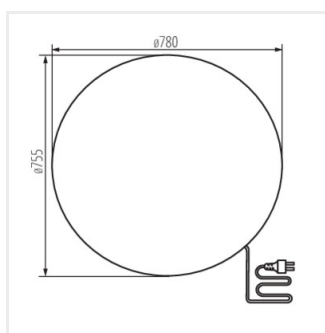

STONO N

Záhradné svietidlo s vymeniteľným zdrojom svetla

STONO 780 N