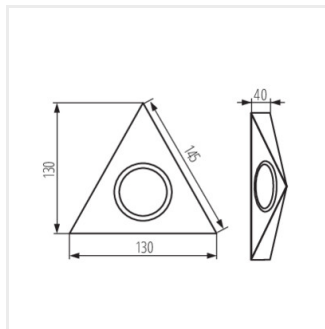

ZEPO LFD-T02-B