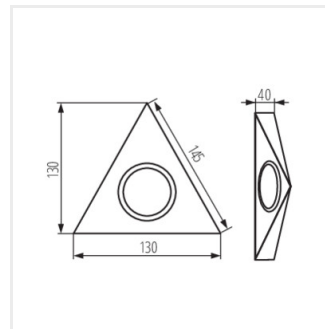

### Bodové svetidlo pod nábytok

ZEPO LFD-T02

ZEPO LFD-T02-B

ZEPO LFD-T02-W

ZEPO LFD-T02/S-B

ZEPO LFD-T02/S-W