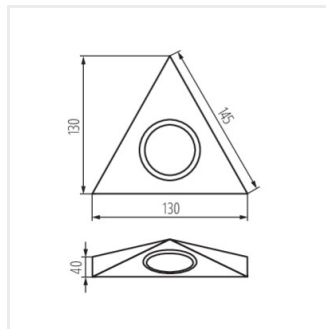

ZEPO

Bodové svetidlo pod nábytok

ZEPO LFD-T02