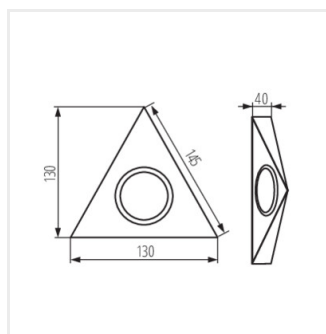

### Bodové svetidlo pod nábytok

ZEPO LFD-T02

ZEPO LFD-T02-B

ZEPO LFD-T02-W

ZEPO LFD-T02/S-B

ZEPO LFD-T02/S-W