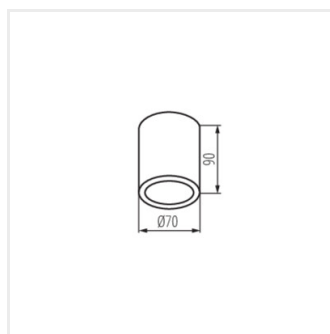

AQILO IP65 DSO