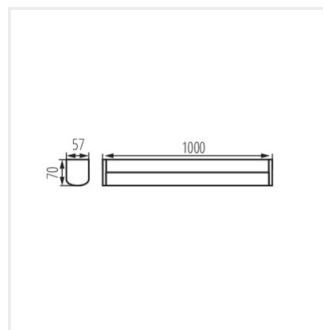

AKVO IP44 23W