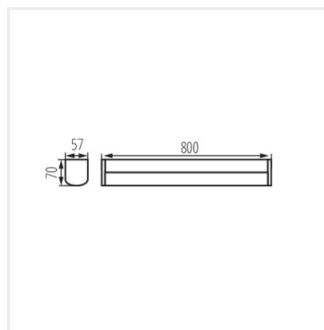

AKVO IP44 20W-NW-C

AKVO IP44 23W-NW-W

AKVO IP44 23W-NW-B

AKVO IP44

Nástenno-stropné LED svietidlo

AKVO IP44 23W-NW-C

AKVO IP44 15W

AKVO IP44 20W