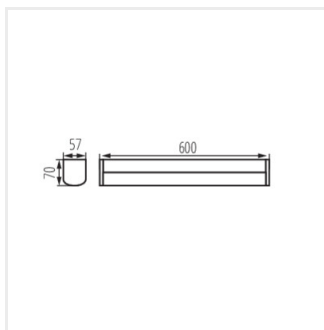

AKVO IP44 20W-NW-C

AKVO IP44 23W-NW-W

AKVO IP44 23W-NW-B

AKVO IP44

Nástenno-stropné LED svietidlo

AKVO IP44 23W-NW-C

AKVO IP44 15W

AKVO IP44 20W