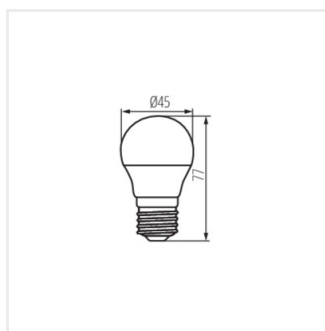

IQ-LED G45E27 3,4W