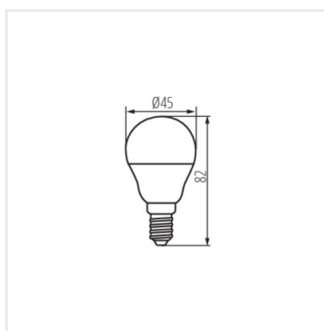

IQ-LED G45E14 3,4W