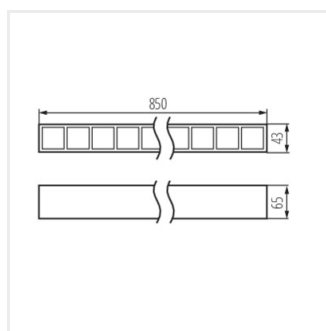

- Materiál korpusu: oceľ, plast
- Materiál difúzora: plast

HIERRO

Lineárne LED svietidlo

HR-L-W-NT

HR-L-B-NT

HR-L-NT