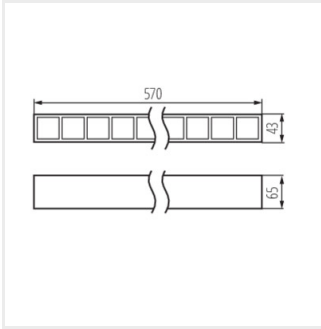

HIERRO

Lineárne LED svietidlo

HRD-M-NT