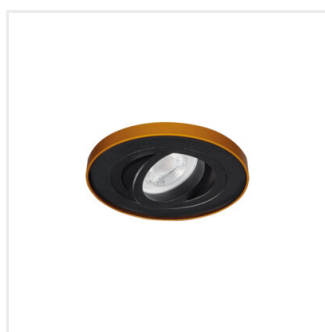

TINY BORD

Ozdobný prsteň-komponent svetidla

TINY BORD DTO-B

TINY BORD DTO-B	37165	max 10	čierna	v jednej osi	30
TINY BORD DTO-B/G	37166	max 10	čierna/zlatá	v jednej osi	30
TINY BORD DTO-W	37167	max 10	biela	v jednej osi	30
TINY BORD DTO-W/G	37168	max 10	biela/zlatá	v jednej osi	30

Kanlux TINY BORD je mini verzia obľúbených prisadených svetidiel Kanlux MINI BORD. Podobne ako v rade Kanlux MINI BORD, KANLUX TINY BORD je ozdobný prsteň, zapustený. Kanlux TINY BORD zaručujú výnimočné osvetlenie, ktoré umožňuje zvýrazniť vybrané prvky dizajnu interiéru a navodiť príjemnú atmosféru. Vďaka modernému a jednoduchému dizajnu sa prstene hodia do bytových aj komerčných interiérov. Na výber máme viac farebných kombinácií, z ktorých si každý vyberie tú svoju.

- Materiál korpusu: hliníková zliatina

TINY BORD

Ozdobný prsteň-komponent svetidla

TINY BORD DTO-B

TINY BORD DTO-B/G

TINY BORD DTO-W

TINY BORD DTO-W/G

TINY BORD DTO