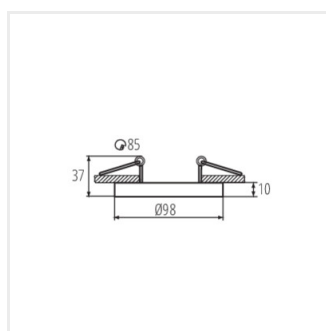

- Materiál korpusu: hliníková zliatina

TINY BORD

Ozdobný prsteň-komponent svetidla

TINY BORD DTO-B

TINY BORD DTO-B/G

TINY BORD DTO-W

TINY BORD DTO-W/G

TINY BORD DTO