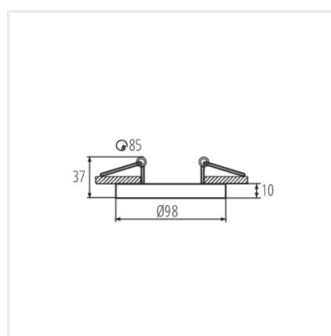

ultra
SLIM
design

 12 AC; 12 DC; 220-240 AC			 Gx5,3/GU10			IP 20
	 5-25	 Ø85	 0,5m		 MR16/PAR16	
UK CAK						

TINY BORD DTO-B

TINY BORD DTO-B	37165	max 10	čierna	v jednej osi	30
TINY BORD DTO-B/G	37166	max 10	čierna/zlatá	v jednej osi	30
TINY BORD DTO-W	37167	max 10	biela	v jednej osi	30
TINY BORD DTO-W/G	37168	max 10	biela/zlatá	v jednej osi	30

TINY BORD DTO-B

TINY BORD DTO-B/G

TINY BORD DTO-W

TINY BORD DTO-W/G

TINY BORD DTO

Vytvorený dokument: 30.09.2025, 00:46

Zmena technických parametrov vyhradená. Údaje, ktoré sú uvedené v tomto materiáli, nie sú právne záväzné.