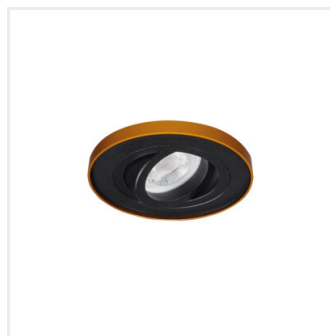

TINY BORD DTO-B/G