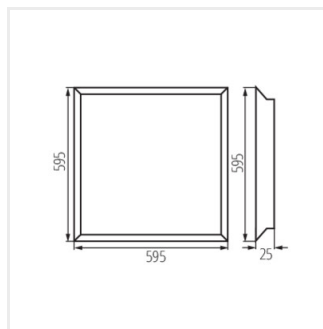

BLINGO 24W 4320 60NW

BLINGO U24W 4000 60NW

BLINGO LED

Vstavaný LED panel

		BLINGO						
		BLINGO 24W 4320 60NW	BLINGO U24W 4000 60NW	BLINGO 34W 3740 60WW	BLINGO 34W 4080 60NW	BLINGO 34W 4080 60CW	BLINGO U34W 4080 60NW	BLINGO 38W 4560 60NW
ACCESSORIES	index	37178	37179	37170	37171	37172	37173	37176
SPN PANEL 60-62	37335	v	v	v	v	v	v	v
CLIPS PANEL 60-62	37337	v	v	v	v	v	v	v
ADTR 6060 B	27615	v	v	v	v	v	v	v
ADTR 6060 SR	27610	v	v	v	v	v	v	v
ADTR 6060 W	27613	v	v	v	v	v	v	v
ADTR-S 6060 W	27616	v	v	v	v	v	v	v
ADTR-H 6060 B	29845	v	v	v	v	v	v	v
ADTR-H 6060 SR	29844	v	v	v	v	v	v	v
ADTR-H 6060 W	29843	v	v	v	v	v	v	v
ADTR-S-H 6060 W	27617	v	v	v	v	v	v	v
ADTR-H 76MM 6060 W	33398	v	v	v	v	v	v	v