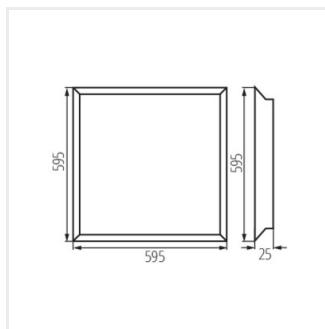

BLINGO 38W 4560 60