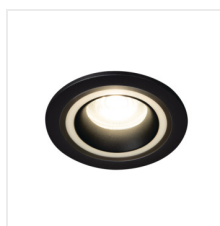

FELINE DSO

Ozdobný prsteň-komponent svetidla

unique
LIGHT
effect

MODULAR
frame

FELINE DSO B/B

FELINE DSO B/B	37250	max 10	čierna	chýbajúce
FELINE DSO G/B	37251	max 10	zlatá/čierna	chýbajúce
FELINE DSO W/B	37252	max 10	biela/čierna	chýbajúce
FELINE DSO W/W	37253	max 10	biela	chýbajúce
FELINE DSO G/W	37254	max 10	zlatá/biela	chýbajúce
FELINE DSO B/W	37255	max 10	čierna/biela	chýbajúce

Kanlux FELINE DSO sú okrúhle elegantné stropné očka. K dispozícii je 6 rôznych farebných prevedení, ktoré môžete zladíť s interiérom, kde sa stanú viditeľnou dekoráciou.

- Dekoratívny prsteň bez päťice
- Materiál korpusu: hliníková zliatina

FELINE DSO

Ozdobný prsteň-komponent svetidla

FELINE DSO B/B

FELINE DSO G/B

FELINE DSO W/B

FELINE DSO W/W

FELINE DSO G/W

FELINE DSO B/W