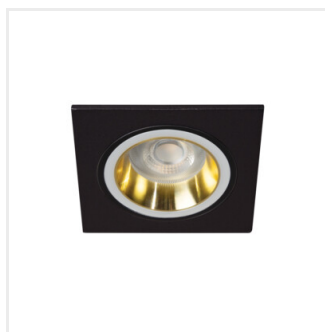

FELINE DSL

Ozdobný prsteň-komponent svetidla

unique
LIGHT
effect

MODULAR
frame

FELINE DSL B/B

FELINE DSL B/B	37256	max 10	čierna	chýbajúce
FELINE DSL G/B	37257	max 10	zlatá/čierna	chýbajúce
FELINE DSL W/B	37258	max 10	biela/čierna	chýbajúce
FELINE DSL W/W	37259	max 10	biela	chýbajúce
FELINE DSL B/W	37260	max 10	čierna/biela	chýbajúce
FELINE DSL G/W	37261	max 10	zlatá/biela	chýbajúce

Kanlux FELINE DSL sú štvorcové elegantné stropné očka. K dispozícii je 6 rôznych farebných prevedení, ktoré môžete zladíť s interiérom, kde sa stanú viditeľnou dekoráciou.

- Dekoratívny prsteň bez päťice
- Materiál korpusu: hliníková zliatina

FELINE DSL

Ozdobný prsteň-komponent svetidla

FELINE DSL B/B

FELINE DSL G/B

FELINE DSL W/B

FELINE DSL W/W

FELINE DSL B/W

FELINE DSL G/W