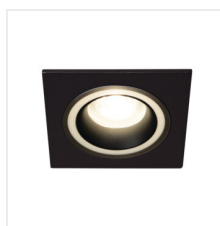

FELINE DSL

Ozdobný prsteň-komponent svetidla

unique
LIGHT
effect

MODULAR
frame

FELINE DSL B/B

FELINE DSL B/B	37256	max 10	čierna	chýbajúce
FELINE DSL G/B	37257	max 10	zlatá/čierna	chýbajúce
FELINE DSL W/B	37258	max 10	biela/čierna	chýbajúce
FELINE DSL W/W	37259	max 10	biela	chýbajúce
FELINE DSL B/W	37260	max 10	čierna/biela	chýbajúce
FELINE DSL G/W	37261	max 10	zlatá/biela	chýbajúce

Kanlux FELINE DSL sú štvorcové elegantné stropné očka. K dispozícii je 6 rôznych farebných prevedení, ktoré môžete zladíť s interiérom, kde sa stanú viditeľnou dekoráciou.

- Dekoratívny prsteň bez päťice
- Materiál korpusu: hliníková zliatina

FELINE DSL

Ozdobný prsteň-komponent svetidla

FELINE DSL B/B

FELINE DSL G/B

FELINE DSL W/B

FELINE DSL W/W

FELINE DSL B/W

FELINE DSL G/W