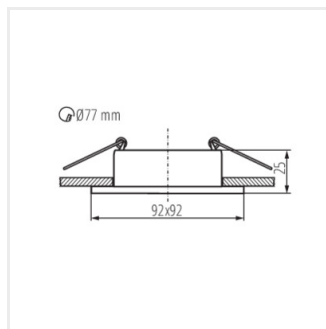

FELINE DSL

Ozdobný prsteň-komponent svetidla

FELINE DSL