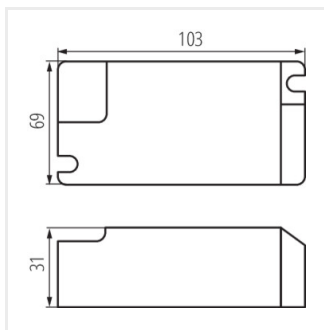

BLINGO DRV42W DALI BK