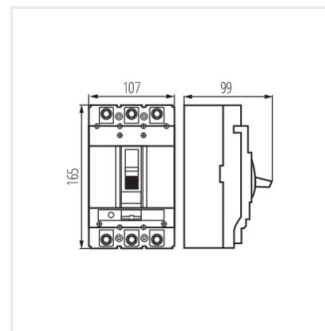

KMCCB-RT-250A