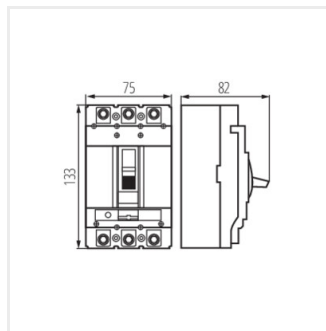

KMCCB

Kompaktný istič KMCCB

[V] 230/400 AC	[Hz] 50	U _i [V] 800	U _{imp} [V] 8000		IP 20	
	CE	EAC	UK CA			

KMCCB-RT-125A

		U _e	I _{cs}	I _{cu}	I _n [A]
KMCCB-RT-125A	37281	380/415 220/230	18kA (380/415V AC) 25kA (220/230V AC)	25kA (380/415V AC) 36kA (220/230V AC)	125
KMCCB-RT-160A	37282	380/415 220/230	27kA (380/415V AC) 36kA (220/230V AC)	36kA (380/415V AC) 50kA (220/230V AC)	160
KMCCB-RT-200A	37283	380/415 220/230	27kA (380/415V AC) 36kA (220/230V AC)	36kA (380/415V AC) 50kA (220/230V AC)	200
KMCCB-RT-250A	37284	380/415 220/230	27kA (380/415V AC) 36kA (220/230V AC)	36kA (380/415V AC) 50kA (220/230V AC)	250

KMCCB-RT-125A

KMCCB-RT-160A

KMCCB-RT-200A

KMCCB-RT-250A

KMCCB

Kompaktný istič KMCCB

KMCCB-RT-125A

KMCCB-RT-160A