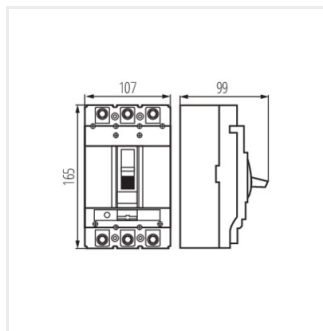

KMCCB

Kompaktný istič KMCCB

[V] 230/400 AC	[Hz] 50	U _i [V] 800	U _{imp} [V] 8000		IP 20	
	CE	EAC	UK CA			

KMCCB-RT-125A

		U _e	I _{cs}	I _{cu}	I _n [A]
KMCCB-RT-125A	37281	380/415 220/230	18kA (380/415V AC) 25kA (220/230V AC)	25kA (380/415V AC) 36kA (220/230V AC)	125
KMCCB-RT-160A	37282	380/415 220/230	27kA (380/415V AC) 36kA (220/230V AC)	36kA (380/415V AC) 50kA (220/230V AC)	160
KMCCB-RT-200A	37283	380/415 220/230	27kA (380/415V AC) 36kA (220/230V AC)	36kA (380/415V AC) 50kA (220/230V AC)	200
KMCCB-RT-250A	37284	380/415 220/230	27kA (380/415V AC) 36kA (220/230V AC)	36kA (380/415V AC) 50kA (220/230V AC)	250

KMCCB-RT-125A

KMCCB-RT-160A

KMCCB-RT-200A

KMCCB-RT-250A

KMCCB

Kompaktný istič KMCCB

KMCCB-RT-125A

KMCCB-RT-160A