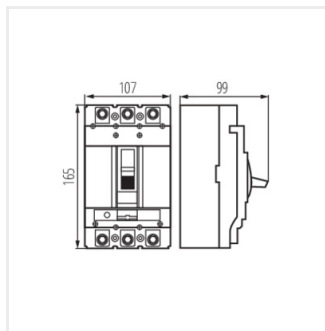

KMCCB

Kompaktný istič KMCCB

[V] 230/400 AC	[Hz] 50	U _i [V] 800	U _{imp} [V] 8000		IP 20	
	CE	EAC	UK CA			

KMCCB-RT-125A

		U _e	I _{cs}	I _{cu}	I _n [A]
KMCCB-RT-125A	37281	380/415 220/230	18kA (380/415V AC) 25kA (220/230V AC)	25kA (380/415V AC) 36kA (220/230V AC)	125
KMCCB-RT-160A	37282	380/415 220/230	27kA (380/415V AC) 36kA (220/230V AC)	36kA (380/415V AC) 50kA (220/230V AC)	160
KMCCB-RT-200A	37283	380/415 220/230	27kA (380/415V AC) 36kA (220/230V AC)	36kA (380/415V AC) 50kA (220/230V AC)	200
KMCCB-RT-250A	37284	380/415 220/230	27kA (380/415V AC) 36kA (220/230V AC)	36kA (380/415V AC) 50kA (220/230V AC)	250

KMCCB-RT-125A

KMCCB-RT-160A

KMCCB-RT-200A

KMCCB-RT-250A

KMCCB

Kompaktný istič KMCCB

KMCCB-RT-125A

KMCCB-RT-160A