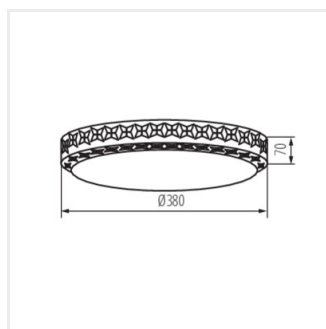

Kanlux LUMKO LED je svietidlo, ktoré je určené pre každého, kto hľadá jednoduchú formu svietidla, ale nechce sa vzdať jemnej dekoratívnosti. Kanlux LUMKO LED je vo farbe slonovej kosti a jeho ozdobný prsteň v základni je doplnkovou dekoráciou.

- Materiál korpusu: kov
- Materiál difúzora: plast

LUMKO LED

Stropné LED svietidlo

LUMKO LED 17,5W NW

LUMKO LED 17,5W NW