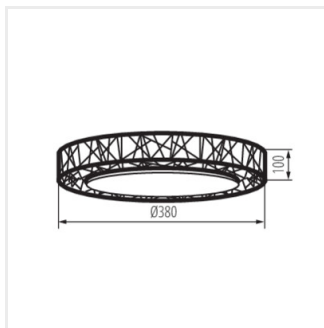

AMAZI LED 17,5W NW B