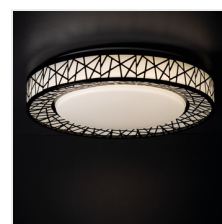

## AMAZI LED

Stropné LED svietidlo

[V] 220-240 AC	[Hz] 50	[°] 120	≥20000	[h] 25000	Ellipse ≤ 6x MacKadam	Ra 80
Hg	SMD			IP 20		[°C] 5÷25
		[mm] 1,5	0,5m	$\frac{\text{lm}}{\text{W}}$ 53		

AMAZI LED 17,5W NW B

AMAZI LED 17,5W NW B **37325** 17,5 LED 925 4000 čierna

Osvetlite svoj interiér štýlovo a moderne, vďaka nášmu mimoriadnemu LED stropnému svietidlu Kanlux AMAZI s elegantnými čiernymi, geometrickými pruhmi. Toto jedinečné svietidlo nielenže vnesie príjemné svetlo do vašej izby, ale stane sa aj jedinečným dekoratívnym prvkom. Biele svietidlo vytvára atmosféru čistoty a harmónie, zatiaľ čo geometrické čierne pruhy vytvárajú pútavý kontrast. Kanlux AMAZI LED sa hrá s geometriou, s výraznou líniou a nesie náboj energie. Jedinečný dizajn tohto svietidla dodá vášmu interiéru individuálny charakter a miestnosť získa nový, dizajnový rozmer. Kanlux AMAZI LED navyše nepredstavuje iba estetiku, ale aj funkčnosť a LED technológia zaisťuje energeticky úsporné osvetlenie.

- Materiál korpusu: kov
- Materiál difúzora: plast