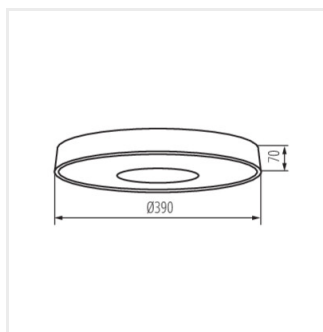

- Materiál korpusu: kov
- Materiál difúzora: plast

VAND LED

Stropné LED svietidlo

VAND LED 17,5W NW W

VAND LED 17,5W NW B

VAND LED 17,5W NW W

VAND LED 17,5W NW B