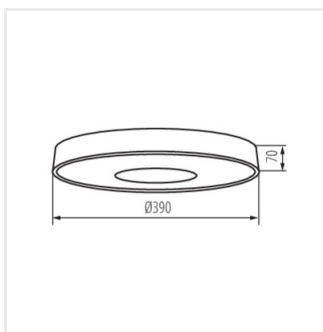

- Materiál korpusu: kov
- Materiál difúzora: plast

VAND LED

Stropné LED svietidlo

VAND LED 17,5W NW W

VAND LED 17,5W NW B

VAND LED 17,5W NW W

VAND LED 17,5W NW B