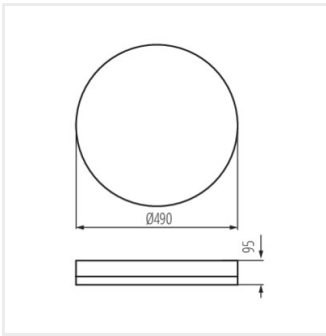

ARVOS LED 37W CCT

Vytvorený dokument: 30.09.2025, 00:40

Zmena technických parametrov vyhradená. Údaje, ktoré sú uvedené v tomto materiáli, nie sú právne záväzné.

Fotometria: výsledky získané pri testovaní konkrétneho exemplára.

Kanlux S.A. ul. Objazdowa 1-3, 41-922 Radzionków, Poland kanlux@kanlux.com