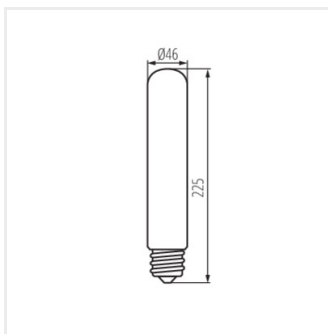

XLED HP D46E40 38W-NW

Vytvorený dokument: 29.09.2025, 15:15

Zmena technických parametrov vyhradená. Údaje, ktoré sú uvedené v tomto materiáli, nie sú právne záväzné.

Fotometria: výsledky získané pri testovaní konkrétneho exemplára.

Kanlux S.A. ul. Objazdowa 1-3, 41-922 Radzionków, Poland kanlux@kanlux.com