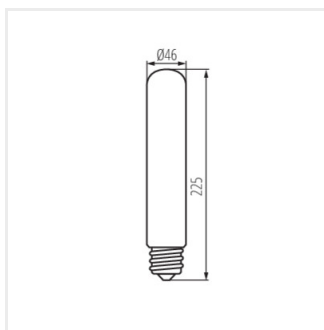

37347 XLED HP D46E40 38W-NW

Svetelný zdroj LED

XLED HP D46E40 38W-NW