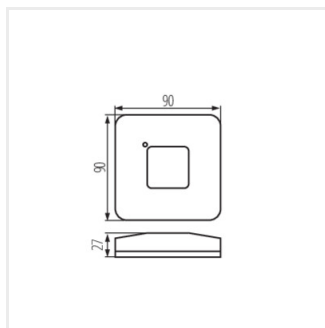

Mikrovlnný snímač pohybu s moderným dizajnom vyzerá skvele v akejkoľvek aplikácii. Dostupné v dvoch farbách, povrchová montáž.

- Materiál: plast

SQMOTION

Snímač pohybu MW

SQMOTION-W

SQMOTION-B

SQMOTION-W

SQMOTION-B