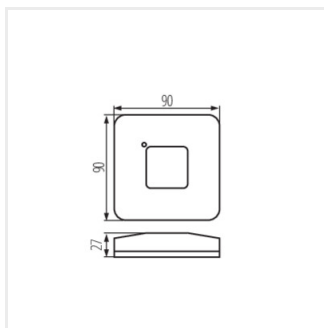

SQMOTION-W