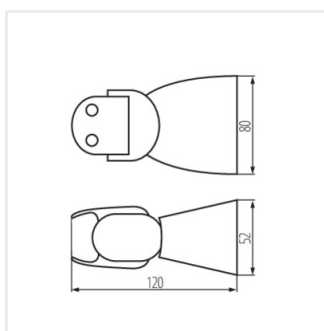

ALER-N

Snímač pohybu PIR

ALER-N