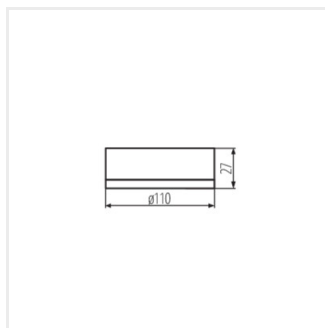

### ZONA MINI-W

IP

ZONA MINI-W	37364	200	k usadeniu na strop	H360	PIR	10-15	20
ZONA MINI WT-W	37365	2000	k usadeniu na strop	H360	PIR	10-30	65/20

- Materiál: plast

## ZONA MINI

---

Snímač pohybu PIR

ZONA MINI-W

ZONA MINI WT-W

ZONA MINI-W

ZONA MINI WT-W