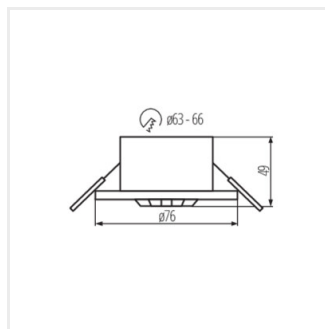

37370 MERGE-WT-O-W

Snímač pohybu PIR

MERGE-WT-O-W