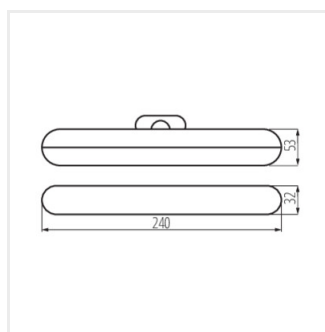

37390 CALIZA LED CCT W

Nástenné LED svietidlo

3,7 DC ACCU	max 160	≥ 15000	25000	3000/4000/6500	ellipse $\leq 6x$ MacKdam	Ra 80
SMD			IP 20		5÷25	
180	0,1m		max 80			

CALIZA LED CCT W **37390** max 2 biela

Kanlux CALIZA LED je moderné nástenné svietidlo so svetelným tokom 160 lm, ktoré sa nabíja cez USB C (súčasťou sady je 220mm kábel). Základňu nástenného svietidla môžete pripevniť na stenu alebo skrinku páskou alebo 2 skrútkami (súčasťou sady) a svietiacu časť ľahko odpojíte (magnetický držiak) na nabíjanie. Užitočnou funkciou nástenného LED svietidla Kanlux CALIZIA je zmena intenzity a farby svetla. Kanlux CALIZIA LED sa vám bude hodiť v miestach, kde nemáte žiadne rozvody, ako nábytkové svetlo alebo prenosné svietidlo. Doba prevádzky svietidla je maximálne 5 hodín.

- Materiál korpusu: plast
- Materiál difúzora: plast

37390 CALIZA LED CCT W

Nástenné LED svietidlo

CALIZA LED CCT W