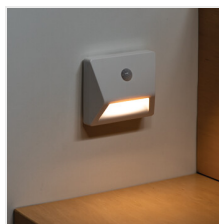

IRS 3XAAA

Schodiskové LED svietidlo

t_{50} 25000	Ra 80			IP 54		
0,1m	t_{c} 0÷25	$\frac{lm}{W}$ 33	[m] max 5	[s] - [min] 20--	PIR	

IRS3xAAA LED PIR W-NW

IRS3xAAA LED PIR W-NW **37392** 3 x 1,5 DC 0,3 biela 10 4000

Kanlux IRS je batérové schodiskové svietidlo napájané tromi AAA batériami. Svietidlo môže pracovať v jednom z troch režimov - ON - trvalé svietenie / OFF - trvalé vypnutie / AUTO - zapne sa pri nízkej intenzite svetla alebo pohybu (svietidlo má súmrakový a pohybový senzor). Svietidlo Kanlux IRS môžete upevniť páskou alebo dvoma montážnymi skrutkami (súčasťou balenia). Veľkou výhodou svietidla je možnosť inštalácie do miest, kde nemáme elektroinštaláciu.

- Materiál korpusu: plast
- Materiál difúzora: plast

IRS 3XAAA

Schodiskové LED svietidlo

IRS3xAAA LED PIR W-NW

IRS3xAAA LED PIR W-NW