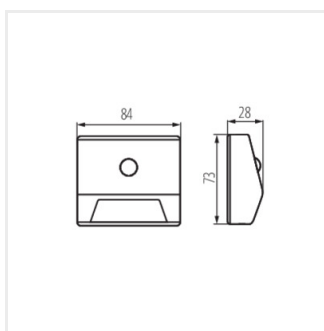

- Materiál korpusu: plast
- Materiál difúzora: plast

IRS 3XAAA

Schodiskové LED svietidlo

IRS3xAAA LED PIR W-NW

IRS3xAAA LED PIR W-NW