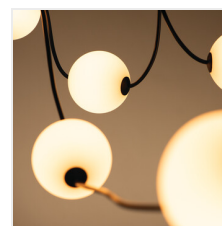

STONO MILK GRL

Svetelná girlanda

IP
67

DE
CO
RI
function

EA
SY
to use

[V] 220-240 AC	[Hz] 50	 ≥25000	 ellipse ≤ 6x Maxdiam	 Ra 80		
IP 44/67		 -20÷40		 1	 0,1m	 [lm] Φuse 72
 360° Φuse	CE	EAC	UK CA			

STONO MILK GRL 6M LED

Tc [K]

STONO MILK GRL 6M LED **38031** max 10 10 x max 35 2500

Svetelná girlanda Kanlux STONO MILK GRL je spoľahlivou dekoráciou pre každé ročné obdobie, ideálna na záhradu, terasu alebo balkón. Vďaka jednoduchej montáži a 10 svetelným guľam usporiadaným na 6-metrovom kábli poskytuje jedinečný vizuálny efekt. Je vyrobená z vysoko kvalitných materiálov a vďaka odolnému PE tienidlu je svetlo efektívne a odolné. Možnosť vertikálnej a horizontálnej inštalácie vám dáva slobodu usporiadania. S vysokým stupňom krytia IP67 je odolná voči poveternostným vplyvom. Perfektná na osvetlenie záhrad, terás, balkónov, ale aj reštaurácií, letných záhradiek a banketových sál. Napájanie cez pripojenie do zásuvky zaisťuje pohodlné používanie.

- Materiál korpusu: plast
- Materiál difúzora: plast

STONO MILK GRL

Svetelná girlanda

STONO MILK GRL 6M LED

STONO MILK GRL 6M LED