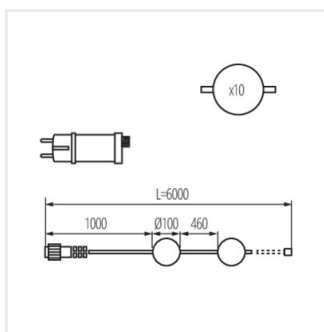

STONO MILK GRL 6M LED