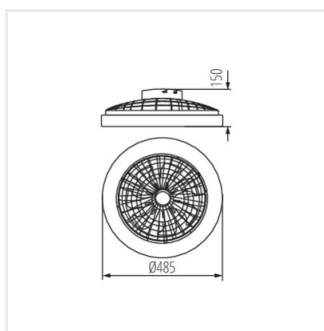

Predstavujeme moderné stropné svetidlo Kanlux PLAVE, ktoré nielen osvetlí vaše izby, ale taktiež sa prispôsobí vašej nálade a potrebám. Toto všestranné stropné svetidlo umožňuje nastaviť farbu a intenzitu svetla, takže si môžete vytvoriť dokonalú atmosféru na každú príležitosť. Režim nočného osvetlenia navyše poskytuje jemné osvetlenie v tme, ideálne pre spáľňu alebo chodbu. Kanlux PLAVE má navyše vstavaný ventilátor s päťstupňovou reguláciou výkonu prúdenia vzduchu, zaisťujúcou cirkuláciu vzduchu v miestnosti. Ovládanie všetkých funkcií je extrémne jednoduché vďaka priloženému diaľkovému ovládaču, ktorý umožňuje pohodlné ovládanie svetla. Kanlux PLAVE je navyše šetrný k vašej peňaženke, pri plnej intenzite svetla a maximálnej rýchlosti ventilátora spotrebuje maximálne cca 60W.

- Materiál korpusu: plast
- Materiál difúzora: plast

PLAVE LED CCT

LED svietidlo s ventilátorom

PLAVE LED CCT

PLAVE LED CCT