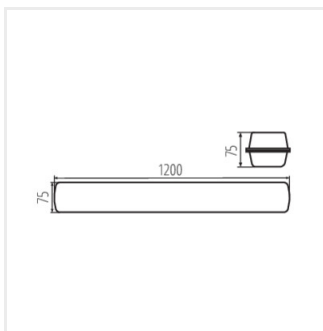

#### MAH PRO 38W 12R-NW

|                                 | [W]  | [lm] | Tc [K] | [ $^{\circ}$ ] |      |
|---------------------------------|------|------|--------|----------------|------|
| MAH PRO 38W 12R-NW <b>38140</b> | 38   | 6100 |        |                |      |
|                                 | 34,5 | 5600 |        |                |      |
|                                 | 27,5 | 4550 | 4000   | 110            | sivá |
|                                 | 22   | 3750 |        |                |      |
| MAH PRO 52W 15R-NW <b>38141</b> | 52   | 8400 |        |                |      |
|                                 | 44,5 | 7300 |        |                |      |
|                                 | 37   | 6200 | 4000   | 110            | sivá |
|                                 | 29,5 | 5000 |        |                |      |

## MAH PRO

Prachotesné LED svietidlo

MAH PRO 38W 12R-NW

MAH PRO 52W 15R-NW

MAH PRO 38W 12R-NW

MAH PRO 52W 15R-NW