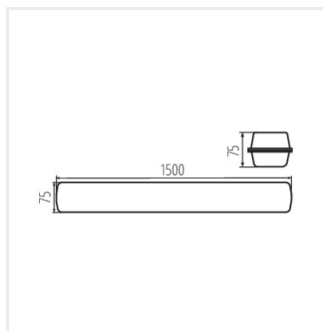

#### MAH PRO 38W 12R-NW

|                                 | [W]  | [lm] | Tc [K] | [ $^{\circ}$ ] |      |
|---------------------------------|------|------|--------|----------------|------|
| MAH PRO 38W 12R-NW <b>38140</b> | 38   | 6100 |        |                |      |
|                                 | 34,5 | 5600 |        |                |      |
|                                 | 27,5 | 4550 | 4000   | 110            | sivá |
|                                 | 22   | 3750 |        |                |      |
| MAH PRO 52W 15R-NW <b>38141</b> | 52   | 8400 |        |                |      |
|                                 | 44,5 | 7300 |        |                |      |
|                                 | 37   | 6200 | 4000   | 110            | sivá |
|                                 | 29,5 | 5000 |        |                |      |

## MAH PRO

Prachotesné LED svietidlo

MAH PRO 38W 12R-NW

MAH PRO 52W 15R-NW

MAH PRO 38W 12R-NW

MAH PRO 52W 15R-NW