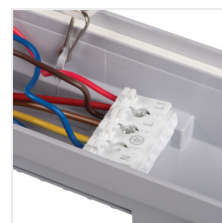

MAH PRO Y

Prachotesné LED svietidlo

up to
170 $\frac{\text{lm}}{\text{W}}$

IP
65

$[\text{V}]$ 220-240 AC	$[\text{Hz}]$ 50	≥ 80000	$[\text{h}]$ 100000	ellipse $\leq 6\%$ MacAdam	Ra 80	SMD
		IP 65		$[\text{°C}]$ -20÷40		IK 08
	$[\text{mm}^2]$ 1÷2,5	---m 0,5m	CE	EAC	UK CA	

Svietidlá Kanlux MAH PRO 7Y sú najnovším radom hermetických svietidiel, ktoré sa vyznačujú otváracím púzdom a sú navrhnuté s ohľadom na najvyššiu kvalitu a funkčnosť. Vybavené značkovými komponentmi vrátane zdroja TRIDONIC a LED diód Everlight umožňujú záruku až 7 rokov. Tieto svietidlá sú synonymom spoľahlivosti. So svetelnou účinnosťou až 170lm/W a parametrom IP65 poskytujú vynikajúce osvetlenie za všetkých podmienok. Navyše vďaka možnosti nastavenia výkonu a svetelného toku a tiež možnosti výmeny zdroja a pridaniu pohybového senzora sú extrémne všestranné vo svojom použití. Jednoduchá inštalácia pomocou rýchlospojok a kabeláže umožňuje rýchlu a bezproblémovú inštaláciu. Ďalšou výhodou je vysoká ochrana proti mechanickému poškodeniu IK08. Jedná sa o nenahraditeľný rad pre tých, ktorí vyžadujú vynikajúcu kvalitu a spoľahlivosť za všetkých podmienok.