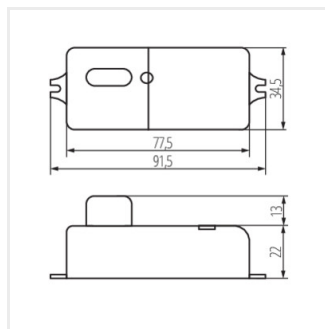

MAH PRO SENSOR

Snímač pohybu MW

MAH PRO SENSOR